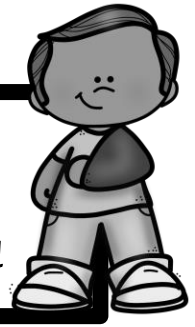

Cuir an Scéal in Ord

Ruairí san Ospidéal

le Colmán Ó Raghallaigh agus Anne Marie Carroll

Cuir na huimhreacha 1-12 leis na habairtí seo a leanas chun an scéal a chur in ord.

		Uimhir
☐	Chuaigh a chara Séimí in éineacht leis.	
☐	Bhí na buachaillí go léir mar othair sa bharda.	
☐	Tharraing Ruairí pictiúr ar phlástar Mhairtín.	
☐	Léim na buachaillí ar an tralaí agus as go brách leo.	
☐	Léim na buachaillí isteach i gciseán níocháin.	
☐	Chuaigh Ruairí ar cuairt chuig an t-ospidéal.	
☐	Bhuail na buachaillí faoi na glantóirí sa phasáiste.	
☐	Bhí Máirtín ina shuí ar an leaba san ospidéal.	
☐	Chuir na buachaillí gúnaí agus mascanna orthu.	
☐	Bhuail an tralaí in aghaidh an bhalla.	
☐	Bhí sé beagnach a cúig nuair a shroich siad an t-ospidéal.	
☐	Thit an bosca ar an urlár agus d'éalaigh na luchóga.	

Ruairí san Ospidéal

le Colmán Ó Raghallaigh agus Anne Marie Carroll

Cuir na huimhreacha 1-12 leis na habairtí seo a leanas chun an scéal a chur in ord.

		Uimhir
<input type="checkbox"/>	Chuaigh a chara Séimí in éineacht leis.	
<input type="checkbox"/>	Bhí na buachaillí go léir mar othair sa bharda.	
<input type="checkbox"/>	Tharraing Ruairí pictiúr ar phlástar Mhairtín.	
<input type="checkbox"/>	Léim na buachaillí ar an tralaí agus as go brách leo.	
<input type="checkbox"/>	Léim na buachaillí isteach i gciseán níocháin.	
<input type="checkbox"/>	Chuaigh Ruairí ar cuairt chuig an t-ospidéal.	
<input type="checkbox"/>	Bhuail na buachaillí faoi na glantóirí sa phasáiste.	
<input type="checkbox"/>	Bhí Máirtín ina shuí ar an leaba san ospidéal.	
<input type="checkbox"/>	Chuir na buachaillí gúnaí agus mascanna orthu.	
<input type="checkbox"/>	Bhuail an tralaí in aghaidh an bhalla.	
<input type="checkbox"/>	Bhí sé beagnach a cúig nuair a shroich siad an t-ospidéal.	
<input type="checkbox"/>	Thit an bosca ar an urlár agus d'éalaigh na luchóga.	