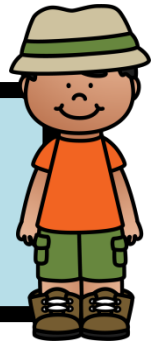

Ruairí sa Zú

le Colmán Ó Raghallaigh agus Anne Marie Carroll

Freagair na ceisteanna seo a leanas:

1.	Cén t-am a tháinig rang Ruairí ar turas go dtí an zú?
2.	Nuair a chonaic fear an gheata rang Ruairí, an raibh áthas air?
3.	Cé a bhí in éineacht le Ruairí sa ghrúpa?
4.	Cá ndeachaidh na páistí ar dtús?
5.	Cad a cheannaigh Ruairí sa siopa?
6.	Cé a bhí ag troid?
7.	An bhfaca na páistí camail i dteach na bpéisteanna?
8.	Cén fath a lig Sinéad scréach aisti?
9.	Cad a rinne Ruairí don eilifint?
10.	An raibh an leon ina chodladh?
11.	Cad a cheannaigh na páistí roimh dul ar an traeinín?
12.	Cad a tharla do Sinéad ar an traeinín?
13.	Cad a rinne na páistí ag a haon a chlog?
14.	Cá raibh an dobhareach?
15.	Cad a thug Ruairí do na moncaithe?
16.	Cad a chuir Ruairí ar an sioráf?
17.	Cén t-am a d'fhág an bus an zú?